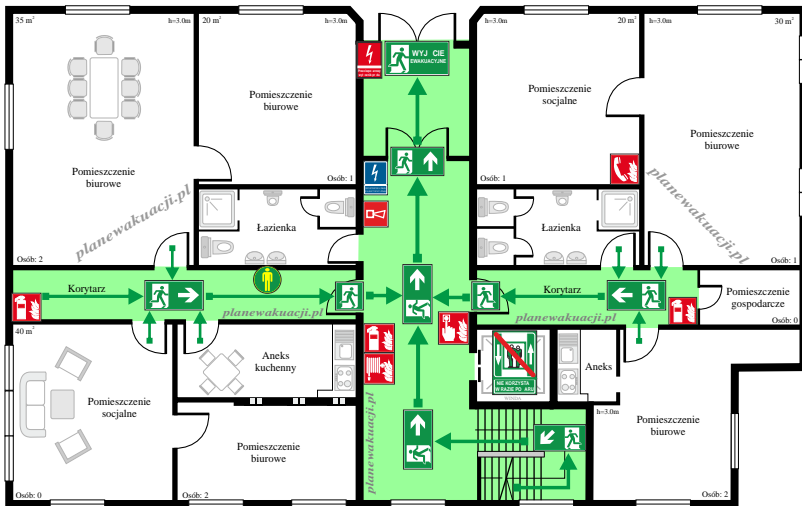

PLAN EWAKUACJI

Evacuation plan

LOGO

NAZWA FIRMY
ul. Przykładowa 000
00-000 Miejscowo

**ZAKAZ PALENIA
NA TERENIE CAŁEGO
OBIEKTU**

- W RAZIE PO ARU
IN CASE OF FIRE**
- PODNE ALARM
OPERATE NEAREST FIRE ALARM**
 - WEZWI STRA PO ARN
CALL THE FIRE BRIGADE**
 - OPU REJON ZAGRO ENIA
LEAVE DANGEROUS AREA**
 - UDAJ SI DO MIEJSCA ZBIÓRKI
GO TO GATHERING**

Legenda:

- kierunek ewakuacji - evacuation direction
- wyj cie ewakuacyjne - evacuation exit
- w dół do wyj cia - direction downward
- kierunek ewakuacji - evacuation direction
- drzwi ewakuacyjne - evacuation door
- hydrant wewn trzyny - internal hydrant
- ga nica - fire extinguisher
- TU JESTE - You Are Here