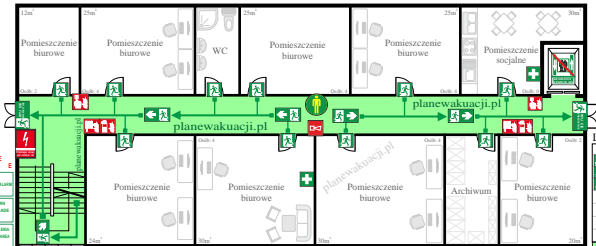

PLAN EWAKUACJI

Evacuation plan

**ZAKAZ PALENIA
NO SMOKING**
No smoking or fire objects
in this building

ALLSPY
HOTELS & SPA
PROFESSIONAL

ALLSPY S.C.
ul. Próchna 998
Miasto-12-112

PARTER
- ground floor -

**WRAZIE PO ARU
IN CASE OF FIRE**
P

1. 1 **PODĄŻYĆ DO ALARMU**
   OPERATE NEAREST FIRE ALARM
2. 2 **WEZWIĘĆ STRAŻĄCĄ DO ARU**
   CALL THE FIRE BRIGADE
3. 3 **OPUSZCZYĆ MIEJSCA**
   LEAVE ENDANGEROED AREA
4. 4 **STANĄĆ NA MIEJSCU ZBIORCZYM**
   GO TO GATHERING

Legenda:

- kierunek ewakuacji - evacuation direction
- wyjście ewakuacyjne - evacuation exit
- w którą stronę wyjść - direction forward
- kierunek ewakuacji - evacuation direction
- drzwi ewakuacyjne - evacuation door
- hydrant wewnętrzny - internal hydrant
- przycisk po alarmie - fire alarm call point
- gaśnica - fire extinguisher
- TU JESTEŚ - You Are Here

www.planewakuacji.pl