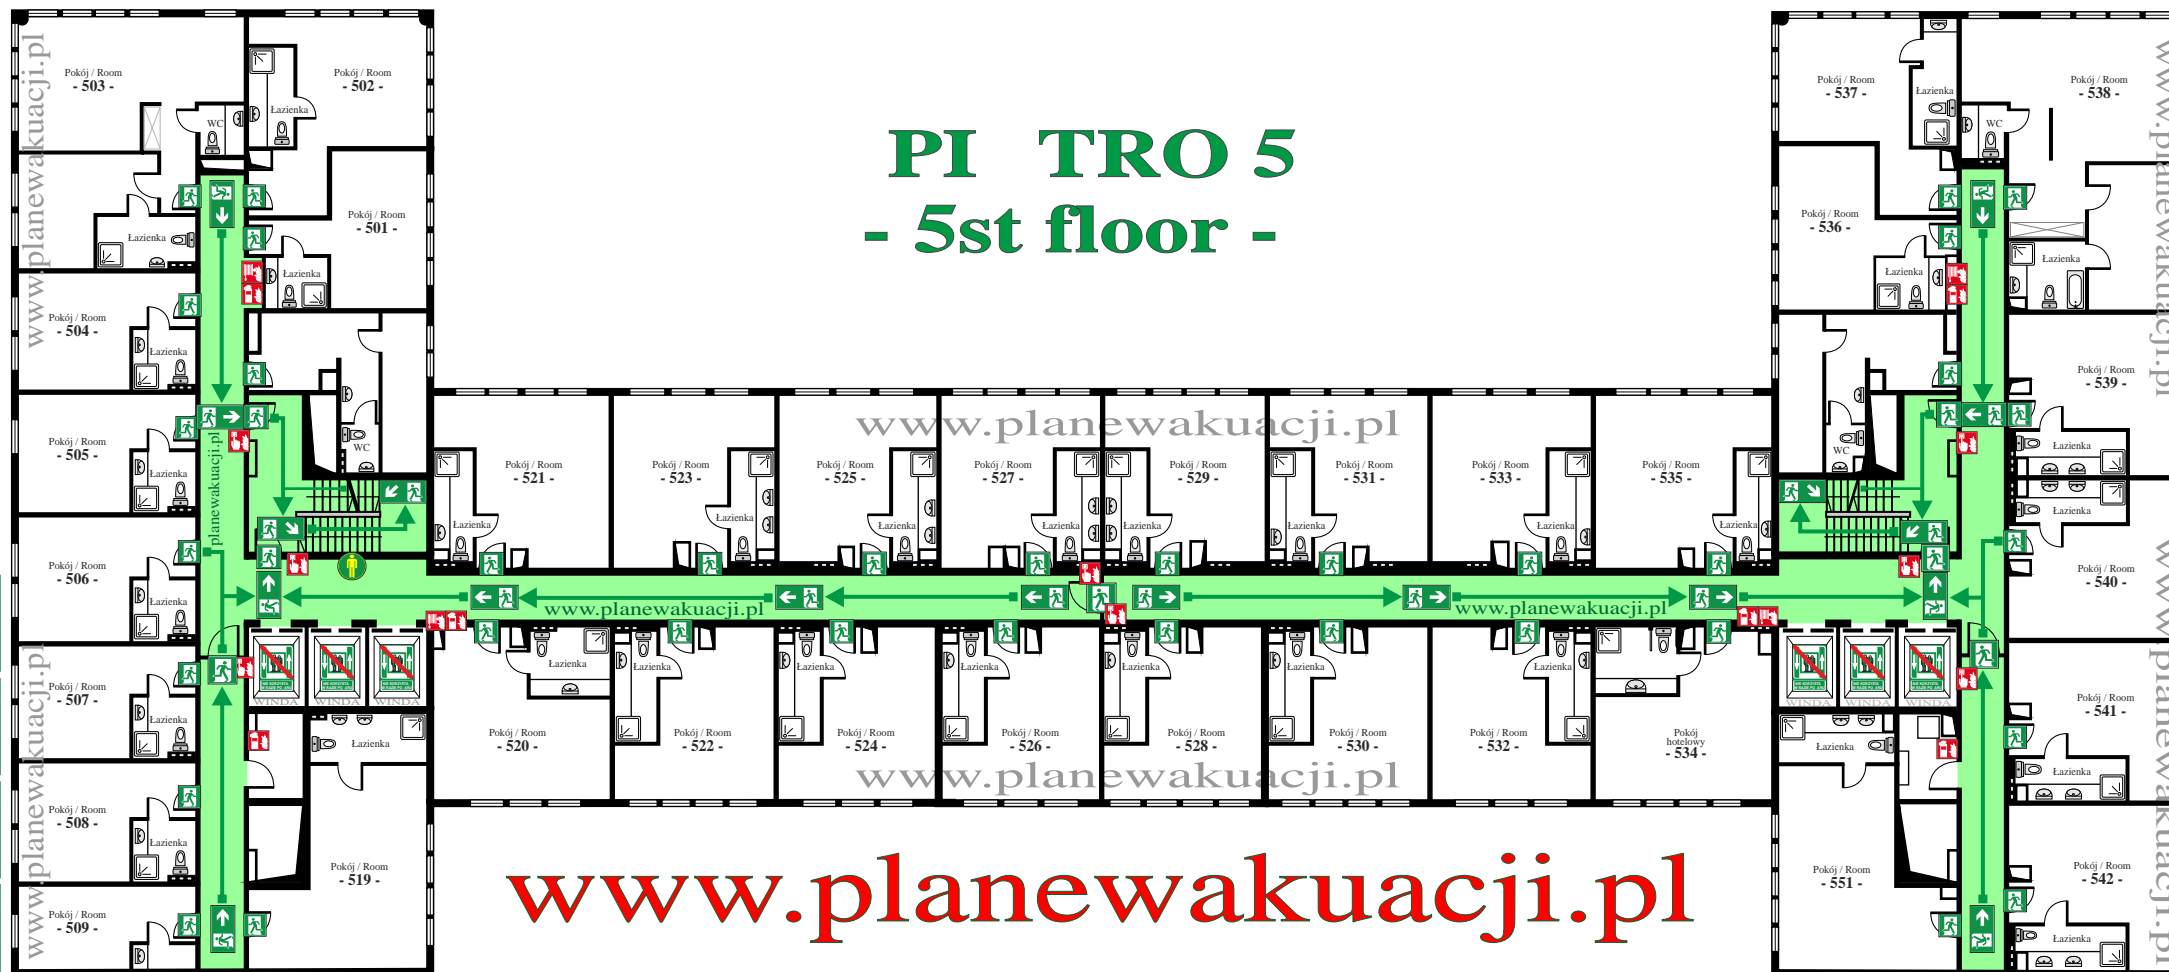

PLAN EWAKUACJI

**ZAKAZ PALENIA
NO SMOKING**
Na terenie całego obiektu
In This Building

PI TRO 5 - 5st floor -

www.planewakuacji.pl

**W RAZIE PO ARU
IN CASE OF FIRE**

**1 PODNIE ALARM
OPERATE NEAREST FIRE ALARM**

**2 WEZWIJ STRA PO ARN
CALL THE FIRE BRIGADE**

**3 OPU REJON ZAGRO ENIA
LEAVE ENDANGAERED AREA**

**4 UDAJ SI DO MIEJSCA ZBIÓRKI
GO TO GATHERING**

**ALLSPY
HOTELS & SPA
PROFESSIONAL**

ALLSPY S.C.
ul. Próbną 998
Miasto 12-112

Legenda:

- kierunek ewakuacji - evacuation direction
- wyjście ewakuacyjne - evacuation exit
- w dół do wyjścia - direction downward
- kierunek ewakuacji - evacuation direction
- drzwi ewakuacyjne - evacuation door
- hydrant wewnętrzny - internal hydrant
- przycisk powiadamiający - fire alarm call point
- gaśnica - fire extinguisher
- TU JESTEŚ - You Are Here